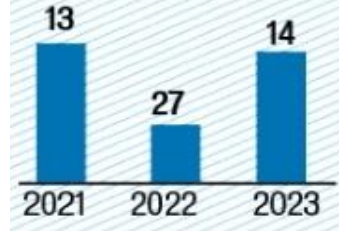

नाईपर फार्मेसी श्रेणी रैंकिंग

दैनिक जागरण लखनऊ संस्करण